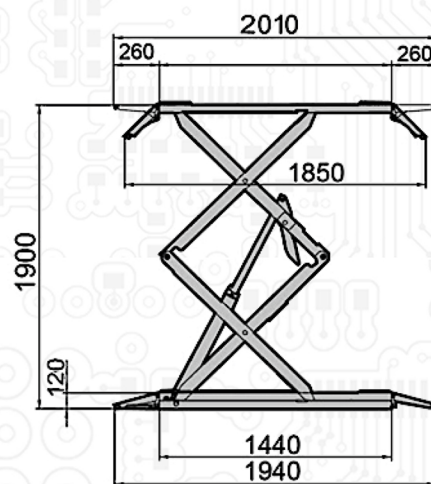

Elevator dublu foarfecă pentru mecanica Reihmann RHM S32

REIHMANN **RHM** PROFESSIONAL **RHM S32**

1945 mm

120 mm

45s / 47s

3200 kg

3 kW

Caracteristici

- Calitate superioara cu certificat CE
- Produs dupa normele ISO 9001 managmentul calitatii
- Rampa de preluare foarte joasa
- Constructie foarte robusta, calitate premium
- 4 cilindrii hidraulici
- Sistem de siguranta / protectie
- Blocare si deblocarea este automata

Date tehnice

Capacitate ridicare	3200 Kg
Brand	REIHMANN
Inaltimea maxima de ridicare	1945 mm
Inălțimea minima de ridicare	120 mm
Sarcina maxima de ridicare	3200 Kg
Timp ridicare / coborâre	45 / 47 sec
Siguranta	16 A
Greutate neta	1000 kg