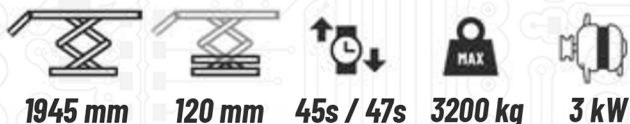

Elevator dublu foarfecă pentru mecanica Reihmann RHM S32

REIHMANN **RHM** PROFESSIONAL **RHM S32**

1945 mm

120 mm

45s / 47s

3200 kg

3 kW

Caracteristici

- Calitate superioara cu certificat CE
- Produs dupa normele ISO 9001 managmentul calitatii
- Rampa de preluare foarte joasa
- Constructie foarte robusta, calitate premium
- 4 cilindrii hidraulici
- Sistem de siguranta / protectie
- Blocare si deblocarea este automata

Date tehnice

Capacitate ridicare	3200 Kg
Brand	REIHMANN
Inaltimea maxima de ridicare	1945 mm
Inălțimea minima de ridicare	120 mm
Sarcina maxima de ridicare	3200 Kg
Timp ridicare / coborâre	45 / 47 sec
Siguranta	16 A
Greutate neta	1000 kg