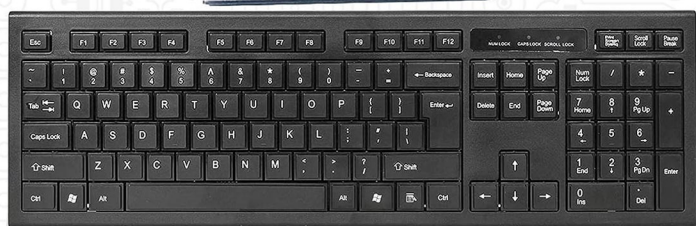

KIT PC de ultima generatie complet cu rețea Wi-Fi, imprimantă și Windows licențiat

KIT PC Calculator Tastatură Mouse Imprimantă

Windows 10

Caracteristici

Calculator PC brand consacrat (Dell, Acer, Fujitsu etc.)

Mouse si tastatura heavy duty pentru utilizare intensa

Imprimanta

Procesor ultima generatie Intel I3 sau I5

Stocare min. 256 GB SSD (Solid State Drive)

Monitor 22 inch - 24 inch fullHD 1080p

Memorie RAM 8GB